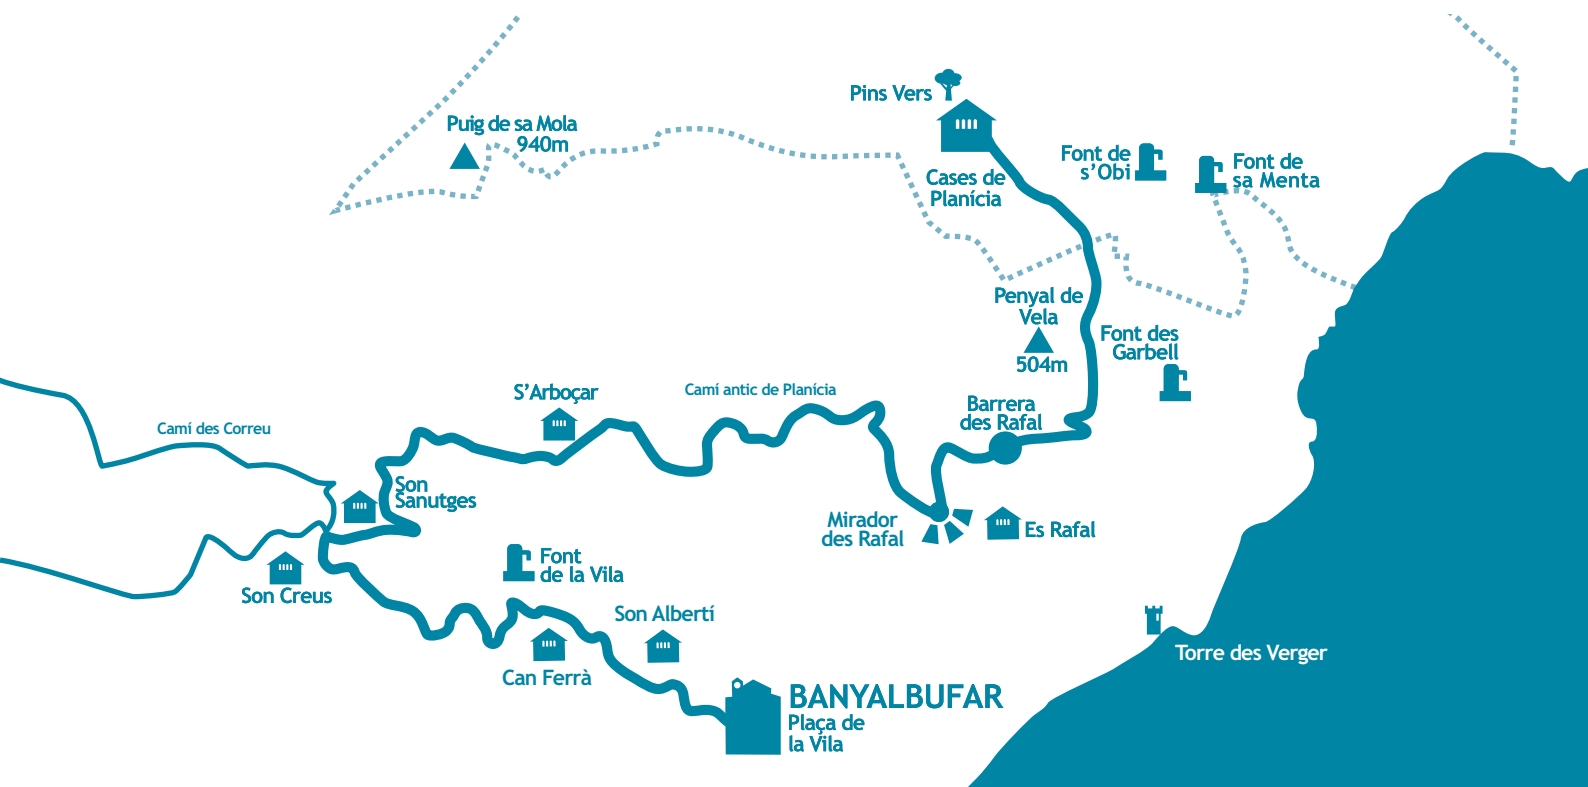

# A PLANÍCIA, PER BON CAMÍ...

## TOT HOM D'EXCURSIÓ

diumenge 29 - 11 - 2009, a les 10:30 h. a la Plaça de la Vila de Banyalbufar

**CAMÍ DES CORREU - CAMÍ ANTIC DE PLANÍCIA**  
**BARRERA DES RAFAL - SES CASES DE PLANÍCIA**  
dinar de pa a taleca i tornada pel mateix itinerari